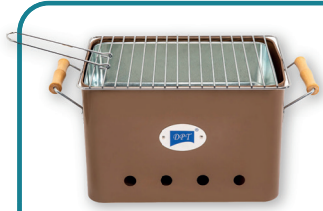

مطبخية تمر ستانليس ستيل ثقيل
داثرية مقاس 16 سم
مع صحن بغطاء
قفل ستانليس ستيل

مطبخية تمر ستانليس ستيل
ثقيل دائرية مقاس 16 سم
بغطاء ستانليس ستيل

شويات

شواية رطلات
DPT علي الفحم مستطيلة سنيل
مجلفن بني
32.5 x 21 x 21.5